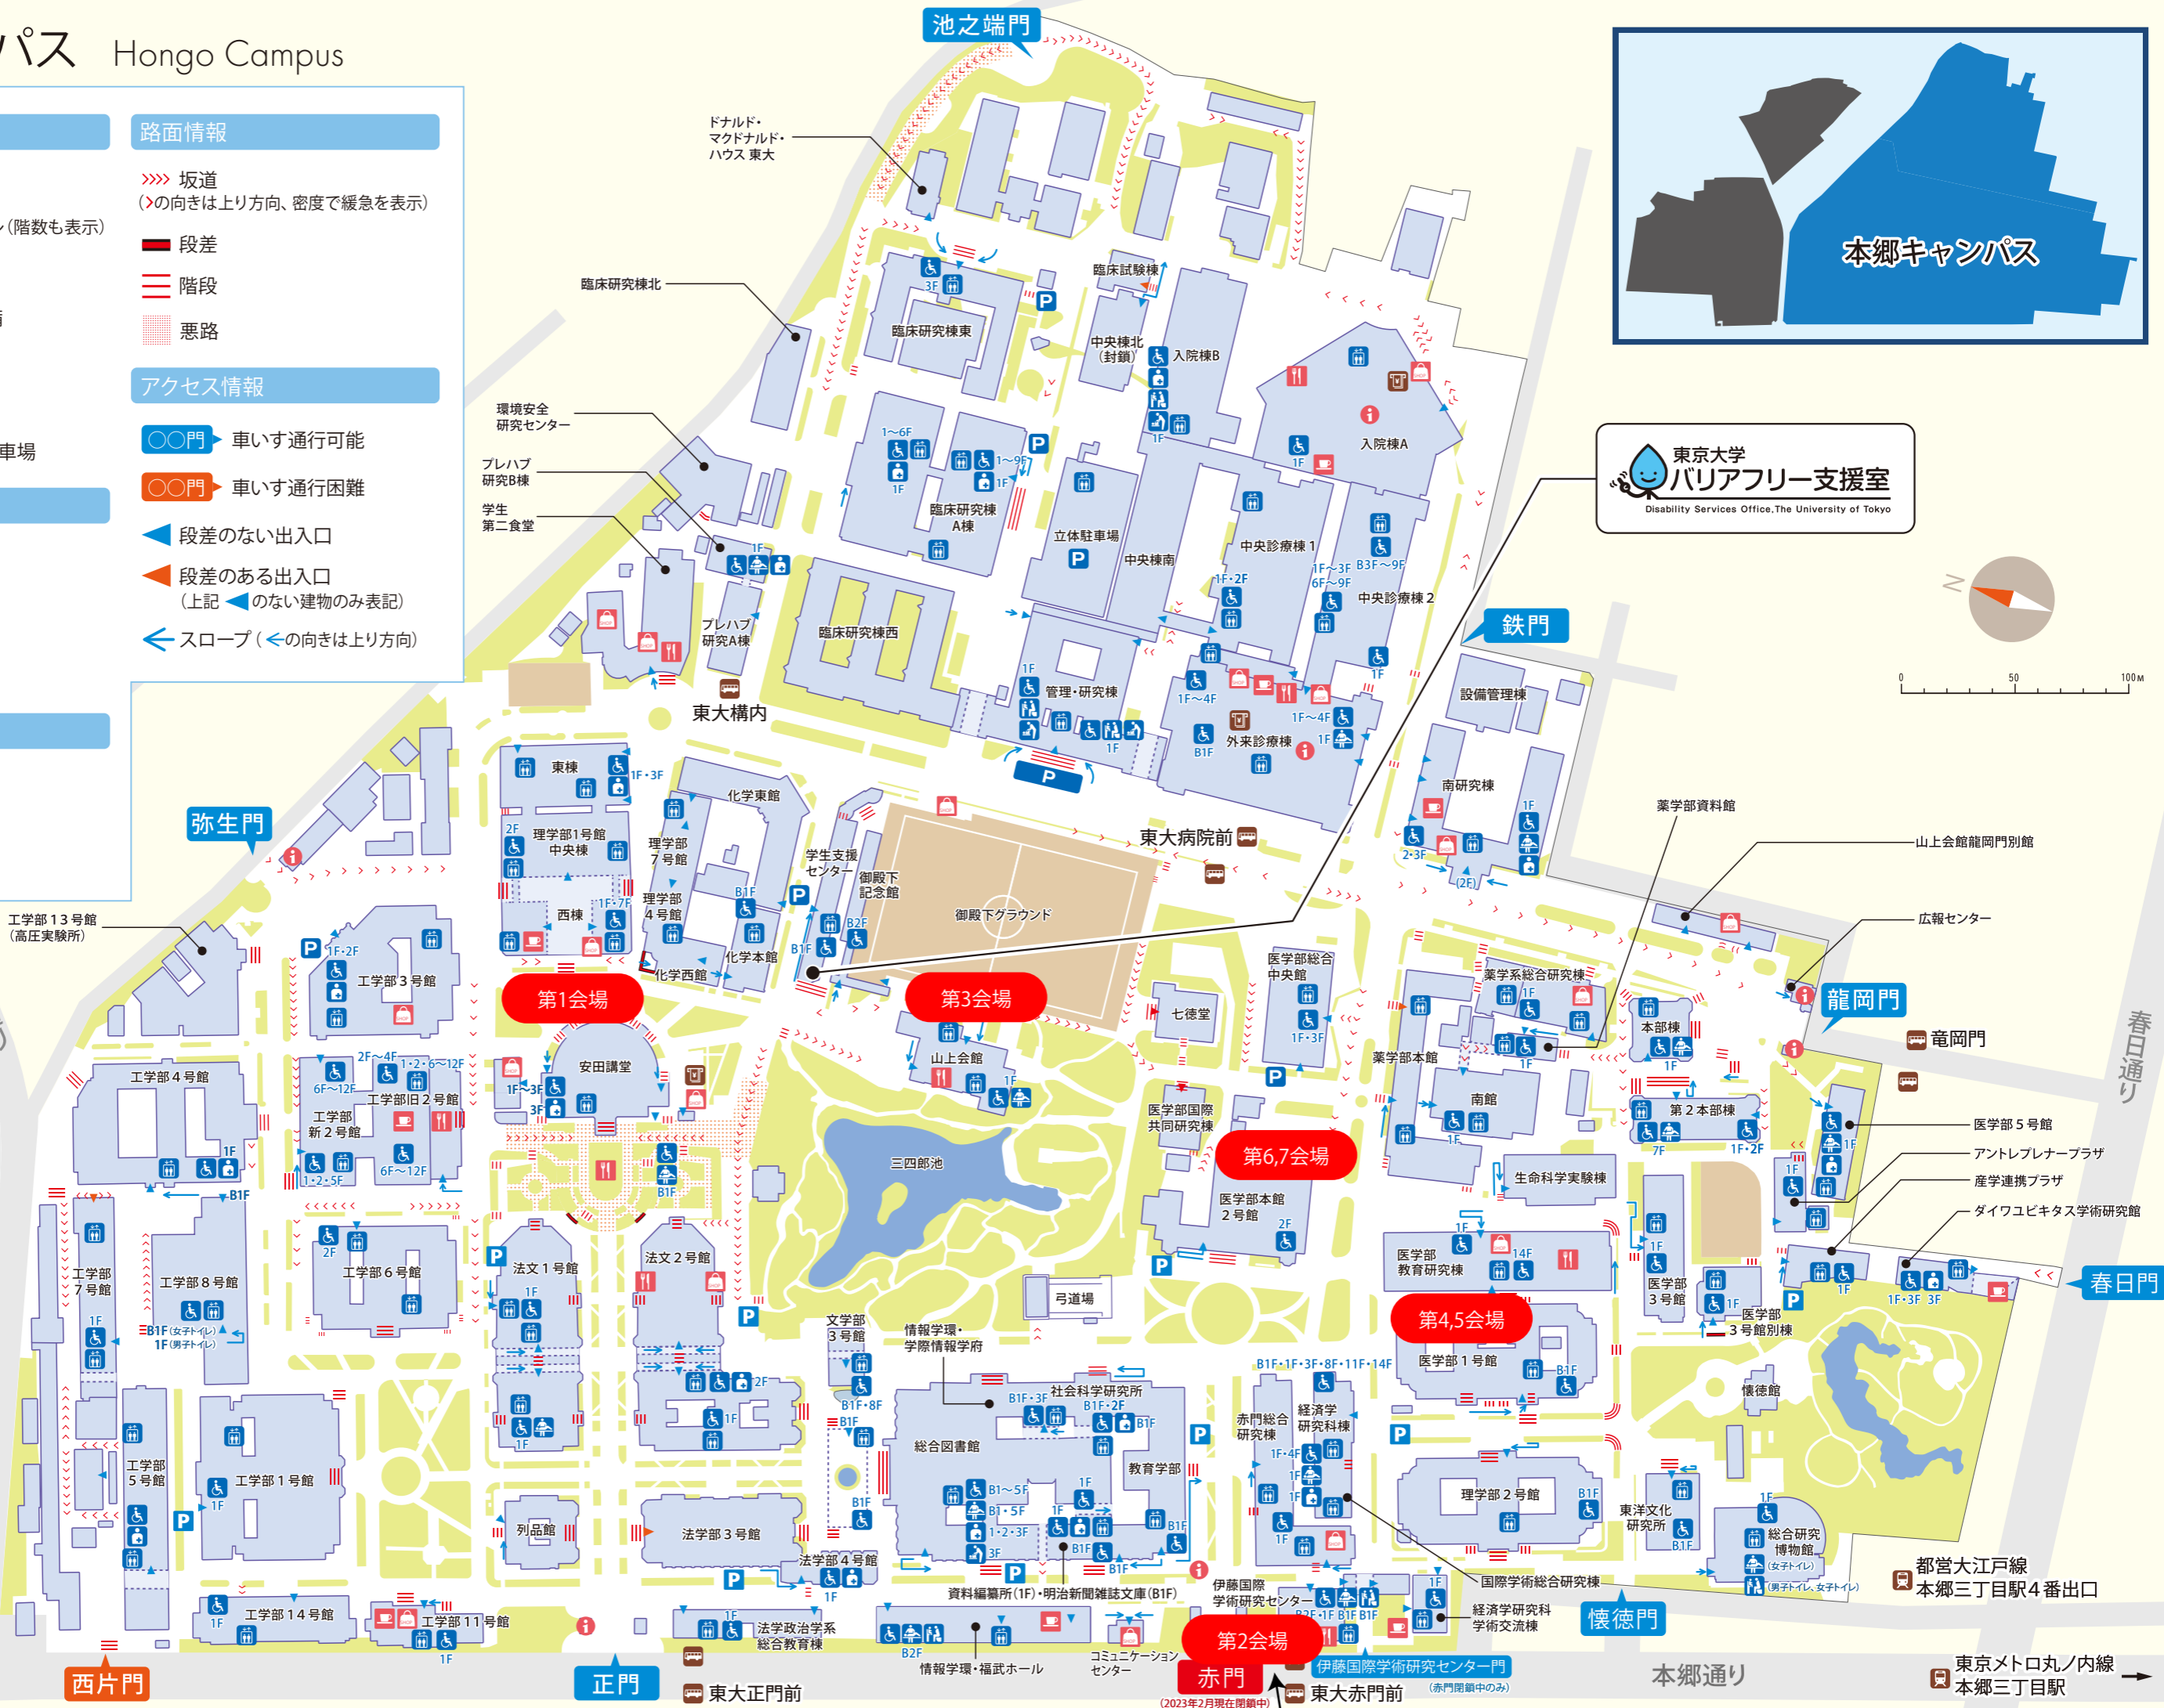

本郷キャンパス Hongo Campus

バリアフリー設備

- エレベーター
- バリアフリースイール (階数も表示)
- 介助用ベッド
- オストメイト用設備
- ベビーチェア
- おむつ交換台
- 身体障害者専用駐車場

大学設備

- 案内
- 店舗
- レストラン
- カフェ

その他

- 駅
- バス停
- ATM

路面情報

- 坂道 (の向きは上り方向、密度で緩急を表示)
- 段差
- 階段
- 悪路

アクセス情報

- 車いす通行可能
- 車いす通行困難
- 段差のない出入口
- 段差のある出入口 (上記のない建物のみ表記)
- スロープ (の向きは上り方向)

西片門 正門 東大正門前 池之端門 鉄門 龍岡門 春日門 懐徳門 都営大江戸線 本郷三丁目駅4番出口 東京メトロ丸ノ内線 本郷三丁目駅

第2会場: ポスター展示、総合受付